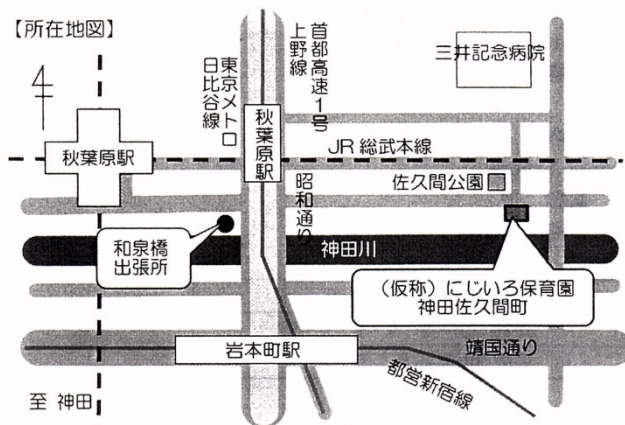

12月 師走 今月も保育所開設（予定）のお知らせです

11月号では公有地での新たな保育所開設の報告を致しましたが、今月は賃貸物件を活用しての認可保育園開設（予定）の報告です。二ヶ月続けての保育園開設の話は初めてのことで、子育て世帯の増加による保育園不足が、それだけ深刻な状況である事であります。

神田地区

千代田区 神田佐久間町 4-9
(仮称)

にじいろ保育園 神田佐久間町

定員 60 名

平成 32 年 4 月開設予定

麹町地区

千代田区 三番町 14-6
(仮称)

あい・あい保育園 三番町園

定員 50 名

平成 32 年 4 月開設予定

(尚、保育園等の子供施設は俗に言う「迷惑施設」とも言われていますので、近隣の方々のご理解が必要です)

千代田区議会 議員、監査委員

小林やすお