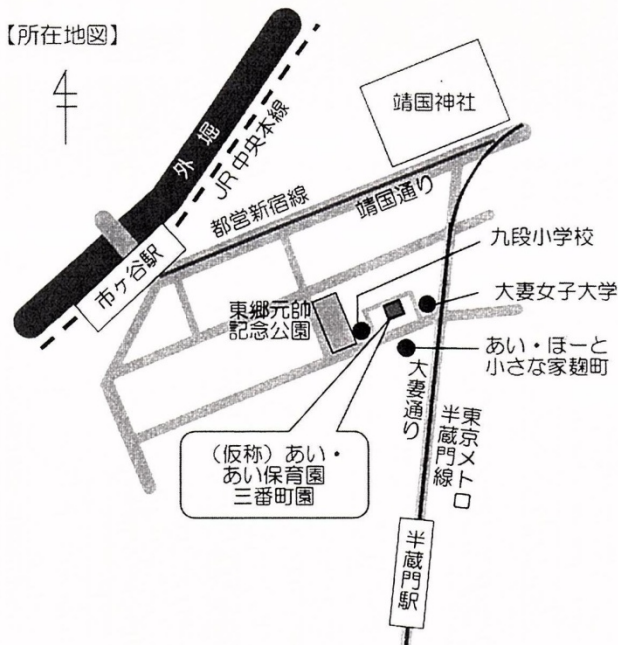

12月 師走 今月も保育所開設（予定）のお知らせです

11月号では公有地での新たな保育所開設の報告を致しましたが、今月は賃貸物件を活用しての認可保育園開設（予定）の報告です。二ヶ月続けての保育園開設の話は初めてのことで、子育て世帯の増加による保育園不足が、それだけ深刻な状況である事であります。

神田地区

千代田区 神田佐久間町 4-9
(仮称)

にじいろ保育園 神田佐久間町

定員 60 名

平成 32 年 4 月開設予定

麹町地区

千代田区 三番町 14-6
(仮称)

あい・あい保育園 三番町園

定員 50 名

平成 32 年 4 月開設予定

(尚、保育園等の子供施設は俗に言う「迷惑施設」とも言われていますので、近隣の方々のご理解が必要です)

千代田区議会 議員、監査委員

小林やすお