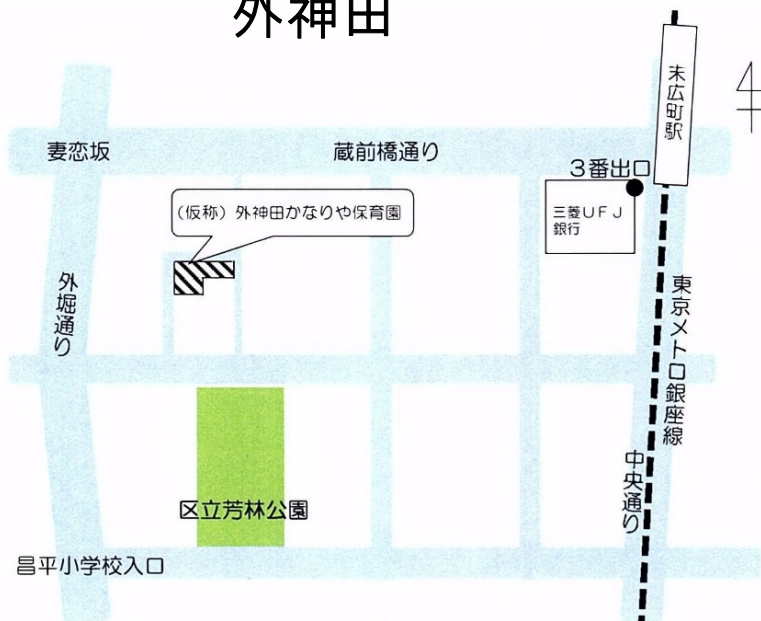

## 岩本町&外神田に認可保育所 開設予定

千代田区では、出生数の増加や子育て世代の転入に伴い、0才～5才の就学前児童の数が急増し、待機児童対策のため認可保育所の開設が急務であります。

6月号の区政報告にて、来年4月開設予定の保育所(外神田4)の報告をしましたが、**今回は、再来年の令和3年4月開設予定の保育所の報告です。**

### 岩本町

### 外神田

#### (仮称)岩本町ちとせ保育園

開設地 岩本町2丁目10番

定員 108名

開設 令和3年4月1日

事業者 社会福祉法人 ちとせ交友会