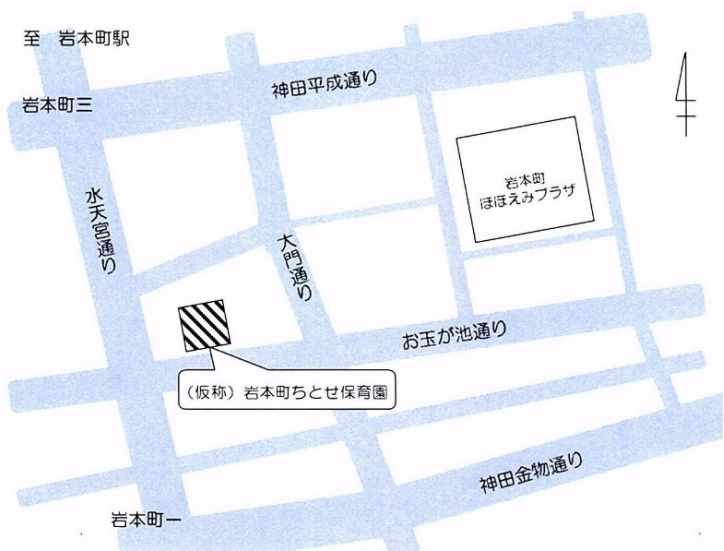

## 岩本町&外神田に認可保育所 開設予定

千代田区では、出生数の増加や子育て世代の転入に伴い、0才～5才の就学前児童の数が急増し、待機児童対策のため認可保育所の開設が急務であります。

6月号の区政報告にて、来年4月開設予定の保育所(外神田4)の報告をしましたが、**今回は、再来年の令和3年4月開設予定の保育所の報告です。**

### 岩本町

### 外神田

#### (仮称)岩本町ちとせ保育園

開設地 岩本町2丁目10番

定員 108名

開設 令和3年4月1日

事業者 社会福祉法人 ちとせ交友会