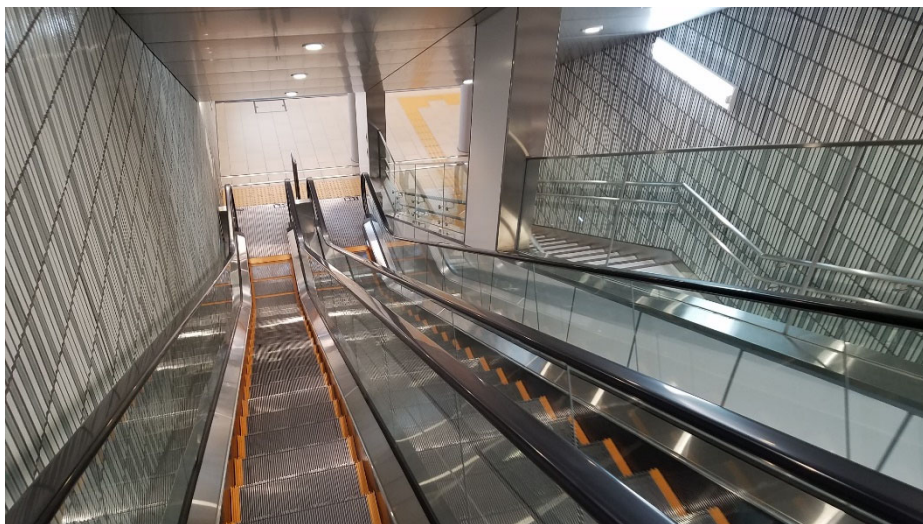

銀座線末広町駅がバリアフリー化する

エレベーターと階段

写真は、上図の出入口2です

外神田5出入口 (栄町会)

1F エントランス

改札階エレベーター

改札階フローア

6月中旬、末広町駅のバリアフリー化工事が完成しました。出入口は4ヶ所ありますが、上図の外神田5丁目銀座方面行き出入口2にエレベーター・エスカレーターが配備され、浅草方面行きには外神田3の出入口3にエレベーターが設置されました。

尚、浅草方面行き改札口前には今後の工事でトイレが設置されると聞いています。

防災無線ダイヤル

☎ 03-3237-9222

防災無線の内容確認は

聞こえない、聞きづらかった等の場合には、左記の防災無線ダイヤルで内容確認できます。