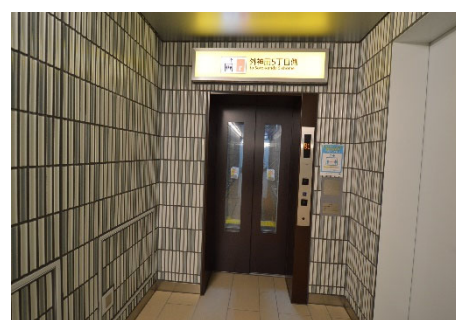

銀座線末広町駅がバリアフリー化する

エレベーターと階段

写真は、上図の出入口2です

外神田5出入口 (栄町会)

1F エントランス

改札階エレベーター

改札階フローア

6月中旬、末広町駅のバリアフリー化工事が完成しました。出入口は4ヶ所ありますが、上図の外神田5丁目銀座方面行き出入口2にエレベーター・エスカレーターが配備され、浅草方面行きには外神田3の出入口3にエレベーターが設置されました。

尚、浅草方面行き改札口前には今後の工事でトイレが設置されると聞いています。

防災無線ダイヤル

☎ 03-3237-9222

防災無線の内容確認は

聞こえない、聞きづらかった等の場合には、左記の防災無線ダイヤルで内容確認できます。