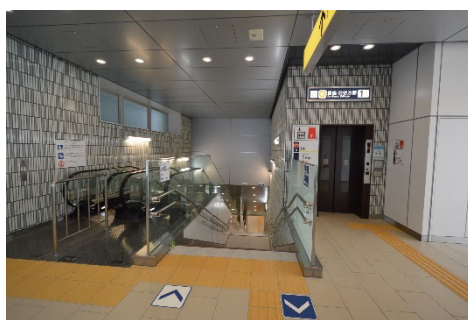

銀座線末広町駅がバリアフリー化する

エレベーターと階段

写真は、上図の出入口2です

外神田5出入口 (栄町会)

1F エントランス

改札階エレベーター

改札階フローア

6月中旬、末広町駅のバリアフリー化工事が完成しました。出入口は4ヶ所ありますが、上図の外神田5丁目銀座方面行き出入口2にエレベーター・エスカレーターが配備され、浅草方面行きには外神田3の出入口3にエレベーターが設置されました。

尚、浅草方面行き改札口前には今後の工事でトイレが設置されると聞いています。

防災無線ダイヤル

☎ 03-3237-9222

防災無線の内容確認は

聞こえない、聞きづらかった等の場合には、左記の防災無線ダイヤルで内容確認できます。